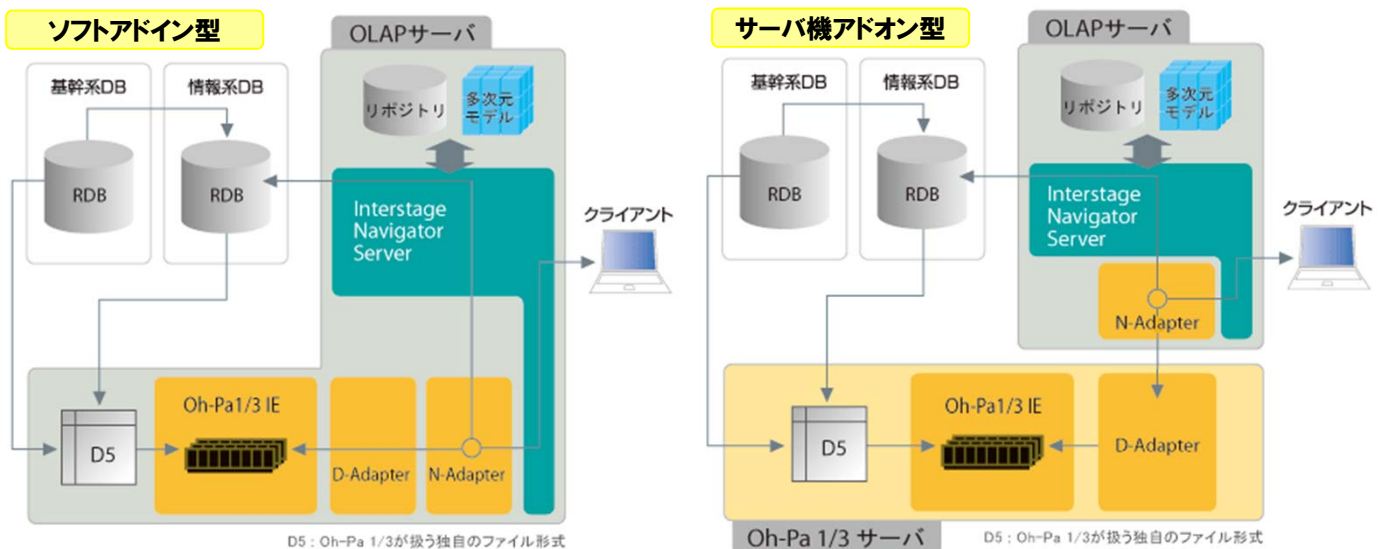

■ソリューションの特徴

- 利用者の視点に立った情報活用を容易にした、ビジネス・インテリジェンス・ソフトウェア『Interstage Navigator Server』との純国産コラボレーション!
- オンメモリデータ処理によるレスポンスの大幅な短縮!
- 今まで断念していた分析の実現!

必要な時に、必要な形で、スピーディに情報を入手できる!!

※Interstage Navigator Serverは、Symfoware Navigator Serverの後継製品です。
※本ソリューションには、Interstage Navigator Serverは、含まれません。

ポイント1：参照レスポンス性能の大幅な改善

処理時間を大幅に短縮することで、今まで断念していた分析業務も実現可能に。利用者は欲しい時に欲しい情報を入手することが可能となり、業務効率の大幅な改善や顧客満足度の貢献が見込めます。

ポイント2：利用者に意識させないシームレスな連携

Oh-Pa 1/3とInterstage Navigator Serverのシームレスな連携を実現するアダプタを提供。システム管理者は、Interstage Navigator Serverに付属のETLツールを用いて対象データをRDBから抽出しOh-Pa 1/3に配置するのみ。データの配置場所はアダプタが判別するため、エンドユーザは従来の業務を変更することなく、高速な参照系システムを手に入れることができます。

ポイント3：効率的な投資で段階的な導入が可能

お客様の予算やシステムのライフサイクルに合った導入が可能です。小規模なシステムに短期間で導入する場合は、既設サーバを流用するソフトアドイン型、本格的な導入の場合は専用機を増設するサーバ機アドオン型をお薦めします。

詳しくはお問い合わせ下さい。

[開発・販売・お問い合わせ先]

株式会社富士通ビー・エス・シー

〒135-8300 東京都港区台場 2-3-1 トレードピアお台場