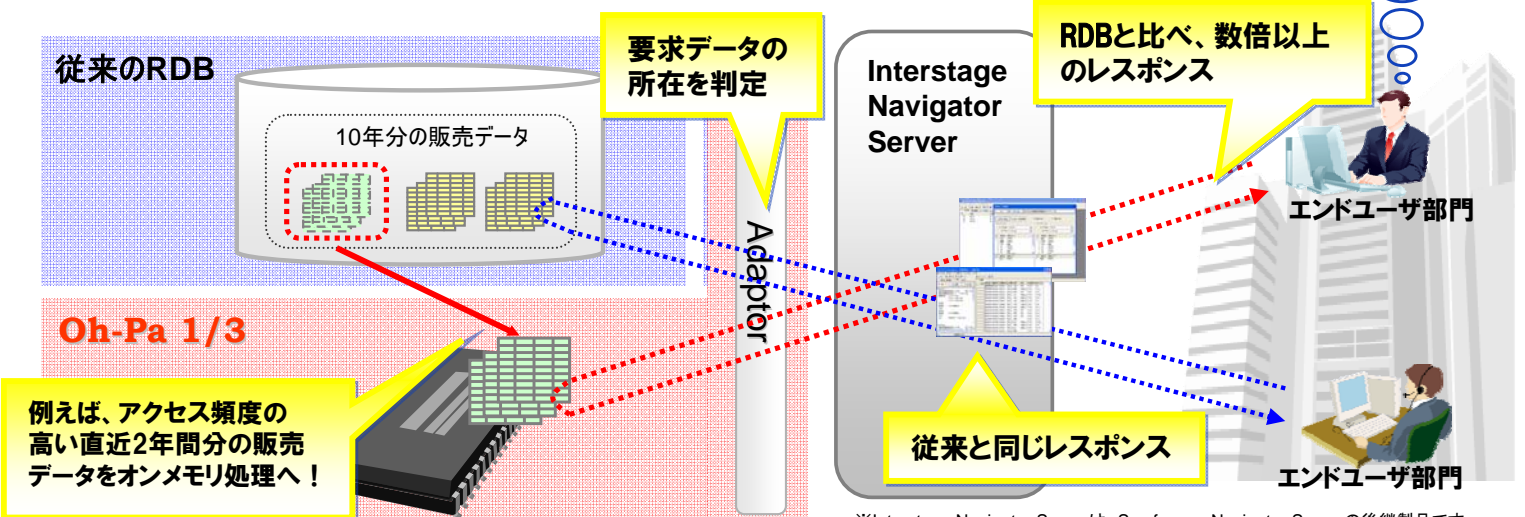

### ■ ソリューションの特徴

- 利用者の視点に立った情報活用を容易にした、ビジネス・インテリジェンス・ソフトウェア『Interstage Navigator Server』との純国産コラボレーション!
- オンメモリデータ処理によるレスポンスの大幅な短縮!
- 今まで断念していた分析の実現!

必要な時に、必要な形で、スピーディに情報を入手できる!!

※Interstage Navigator Serverは、Symfoware Navigator Serverの後継製品です。  
 ※本ソリューションには、Interstage Navigator Serverは、含まれません。

## ポイント2：利用者に意識させないシームレスな連携

Oh-Pa 1/3とInterstage Navigator Serverのシームレスな連携を実現するアダプタを提供。システム管理者は、Interstage Navigator Serverに付属のETLツールを用いて対象データをRDBから抽出しOh-Pa 1/3に配置するのみ。データの配置場所はアダプタが判別するため、エンドユーザは従来の業務を変更することなく、高速な参照系システムを手に入れることができます。