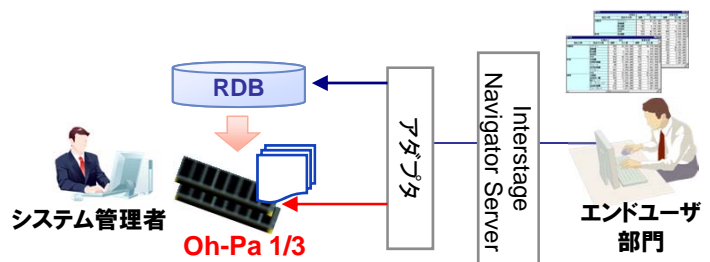

■ソリューションの特徴

- 利用者の視点に立った情報活用を容易にした、ビジネス・インテリジェンス・ソフトウェア『Interstage Navigator Server』との純国産コラボレーション!
- オンメモリデータ処理によるレスポンスの大幅な短縮!
- 今まで断念していた分析の実現!

必要な時に、必要な形で、スピーディに情報を入手できる!!

※Interstage Navigator Serverは、Symfoware Navigator Serverの後継製品です。
※本ソリューションには、Interstage Navigator Serverは、含まれません。

ポイント1：参照レスポンス性能の大幅な改善

処理時間を大幅に短縮することで、今まで断念していた分析業務も実現可能に。利用者は欲しい時に欲しい情報を入手することが可能となり、業務効率の大幅な改善や顧客満足度の貢献が見込めます。

ポイント2：利用者に意識させないシームレスな連携

Oh-Pa 1/3とInterstage Navigator Serverのシームレスな連携を実現するアダプタを提供。システム管理者は、Interstage Navigator Serverに付属のETLツールを用いて対象データをRDBから抽出しOh-Pa 1/3に配置するのみ。データの配置場所はアダプタが判別するため、エンドユーザは従来の業務を変更することなく、高速な参照系システムを手に入れることができます。