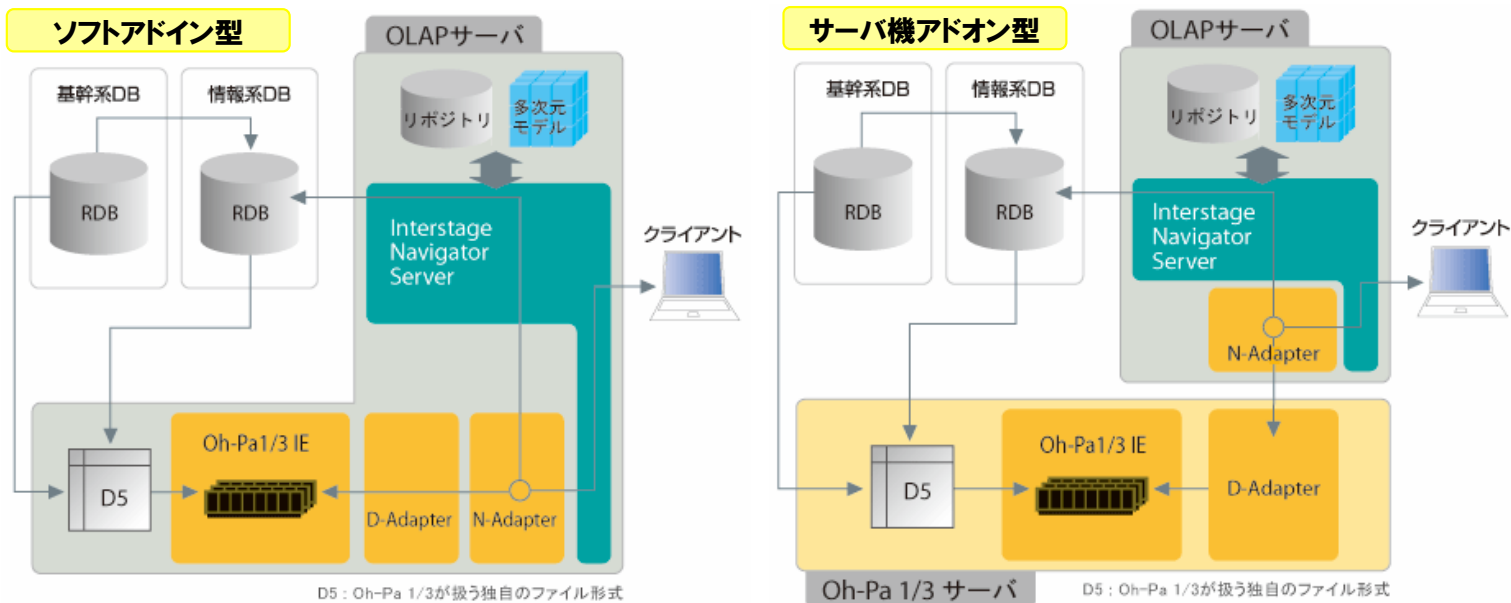

詳しくはお問い合わせ下さい。

[開発・販売・お問い合わせ先]

株式会社富士通ビー・エス・シー

〒135-8300 東京都港区台場 2-3-1 トレドピアお台場

Tel: 03-3570-4411 Fax: 03-3570-4070

E-mail: ohpa@bsc.fujitsu.com

<http://www.bsc.fujitsu.com/>

Oh-Pa は、株式会社富士通ビー・エス・シーの登録商標です。その他、社名及び商品名は、それぞれ各社の商標または登録商標です。本資料に記載の内容は、予告なしに変更することがありますので、予めご了承ください。(2007年6月制作)
All Rights Reserved. Copyright © FUJITSU BROAD SOLUTION & CONSULTING Inc. 2007