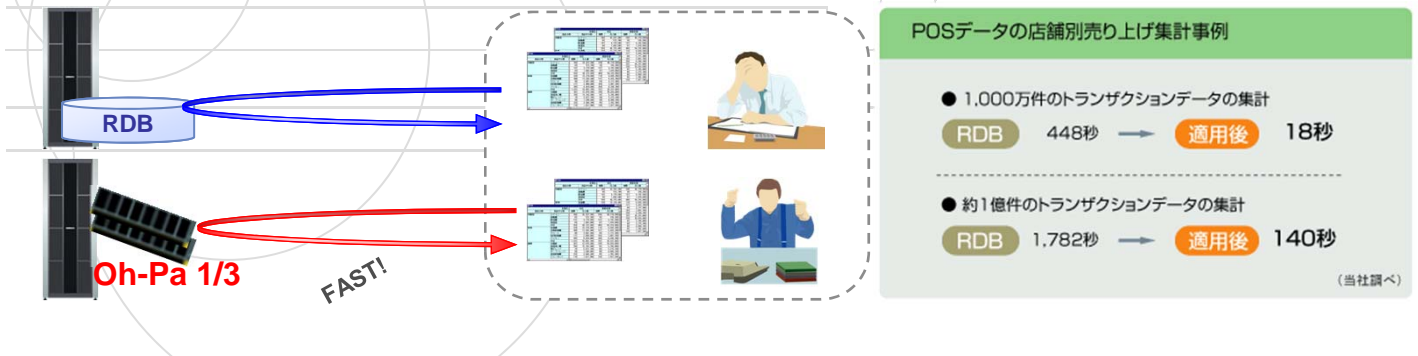

ポイント1：参照レスポンス性能の大幅な改善

処理時間を大幅に短縮することで、今まで断念していた分析業務も実現可能に。利用者は欲しい時に欲しい情報を入手することが可能となり、業務効率の大幅な改善や顧客満足度の貢献が見込めます。

ポイント2：利用者に意識させないシームレスな連携

Oh-Pa 1/3とInterstage Navigator Serverのシームレスな連携を実現するアダプタを提供。システム管理者は、Interstage Navigator Serverに付属のETLツールを用いて対象データをRDBから抽出しOh-Pa 1/3に配置するのみ。データの配置場所はアダプタが判別するため、エンドユーザは従来の業務を変更することなく、高速な参照系システムを手に入れることができます。