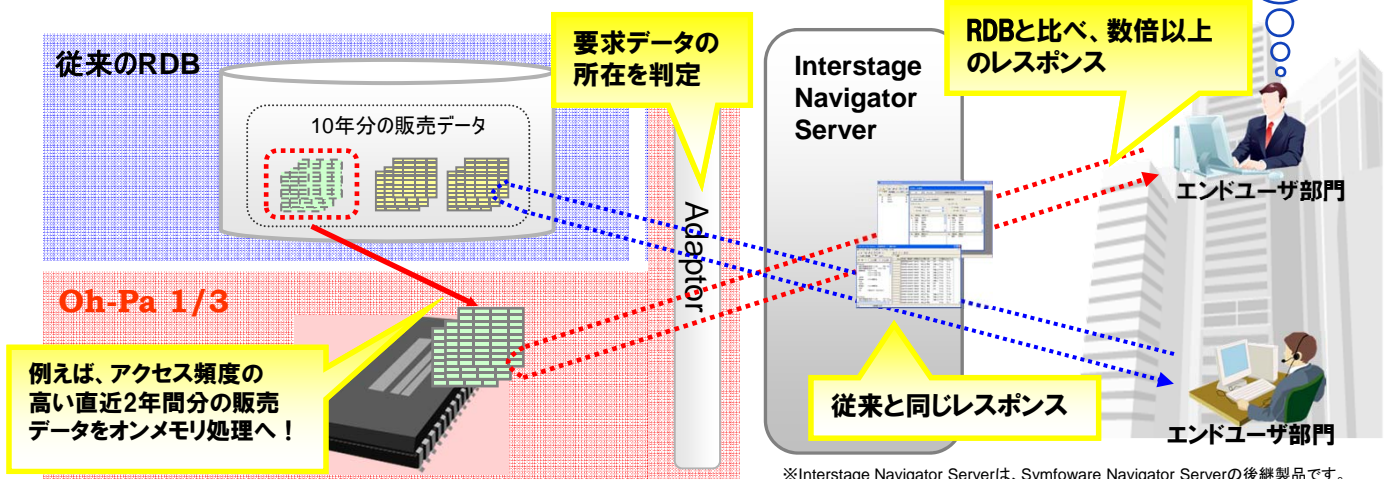

スピーディな意思決定がビジネスを成功に導く

Oh-Pa 1/3

High-Speed OLAPソリューション for Interstage Navigator Server

■ソリューションコンセプト

データウェアハウスを構築しても、ユーザ部門が『必要な情報』を、『必要な時』に、『必要な形』で得られなければ意味がありません。オンメモリデータベース **Oh-Pa 1/3**(オーパ・ワンサード)の驚異的な高速性は、情報活用の飛躍的な拡大を実現します。

■ソリューションの特徴

- 利用者の視点に立った情報活用を容易にした、ビジネス・インテリジェンス・ソフトウェア『Interstage Navigator Server』との純国産コラボレーション!
- オンメモリデータ処理によるレスポンスの大幅な短縮!
- 今まで断念していた分析の実現!

必要な時に、必要な形で、スピーディに情報を入手できる!!

※Interstage Navigator Serverは、Symfoware Navigator Serverの後継製品です。
※本ソリューションには、Interstage Navigator Serverは、含まれません。

ポイント1：参照レスポンス性能の大幅な改善

処理時間を大幅に短縮することで、今まで断念していた分析業務も実現可能に。利用者は欲しい時に欲しい情報を入手することが可能となり、業務効率の大幅な改善や顧客満足度の貢献が見込めます。

ポイント2：利用者に意識させないシームレスな連携

Oh-Pa 1/3とInterstage Navigator Serverのシームレスな連携を実現するアダプタを提供。システム管理者は、Interstage Navigator Serverに付属のETLツールを用いて対象データをRDBから抽出しOh-Pa 1/3に配置するのみ。データの配置場所はアダプタが判別するため、エンドユーザは従来の業務を変更することなく、高速な参照系システムを手に入れることができます。