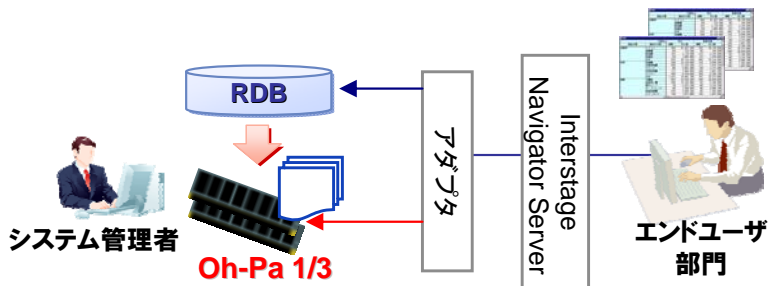

### ■ ソリューションの特徴

- 利用者の視点に立った情報活用を容易にした、ビジネス・インテリジェンス・ソフトウェア『Interstage Navigator Server』との純国産コラボレーション!
- オンメモリデータ処理によるレスポンスの大幅な短縮!
- 今まで断念していた分析の実現!

必要な時に、必要な形で、スピーディに情報を入手できる!!

※Interstage Navigator Serverは、Symfoware Navigator Serverの後継製品です。  
 ※本ソリューションには、Interstage Navigator Serverは、含まれません。

## ポイント1：参照レスポンス性能の大幅な改善

処理時間を大幅に短縮することで、今まで断念していた分析業務も実現可能に。利用者は欲しい時に欲しい情報を入手することが可能となり、業務効率の大幅な改善や顧客満足度の貢献が見込めます。

POSデータの店舗別売り上げ集計事例		
● 1,000万件のトランザクションデータの集計	RDB 448秒	適用後 18秒
● 約1億件のトランザクションデータの集計	RDB 1,782秒	適用後 140秒

## ポイント2：利用者に意識させないシームレスな連携

Oh-Pa 1/3とInterstage Navigator Serverのシームレスな連携を実現するアダプタを提供。システム管理者は、Interstage Navigator Serverに付属のETLツールを用いて対象データをRDBから抽出しOh-Pa 1/3に配置するのみ。データの配置場所はアダプタが判別するため、エンドユーザは従来の業務を変更することなく、高速な参照系システムを手に入れることができます。